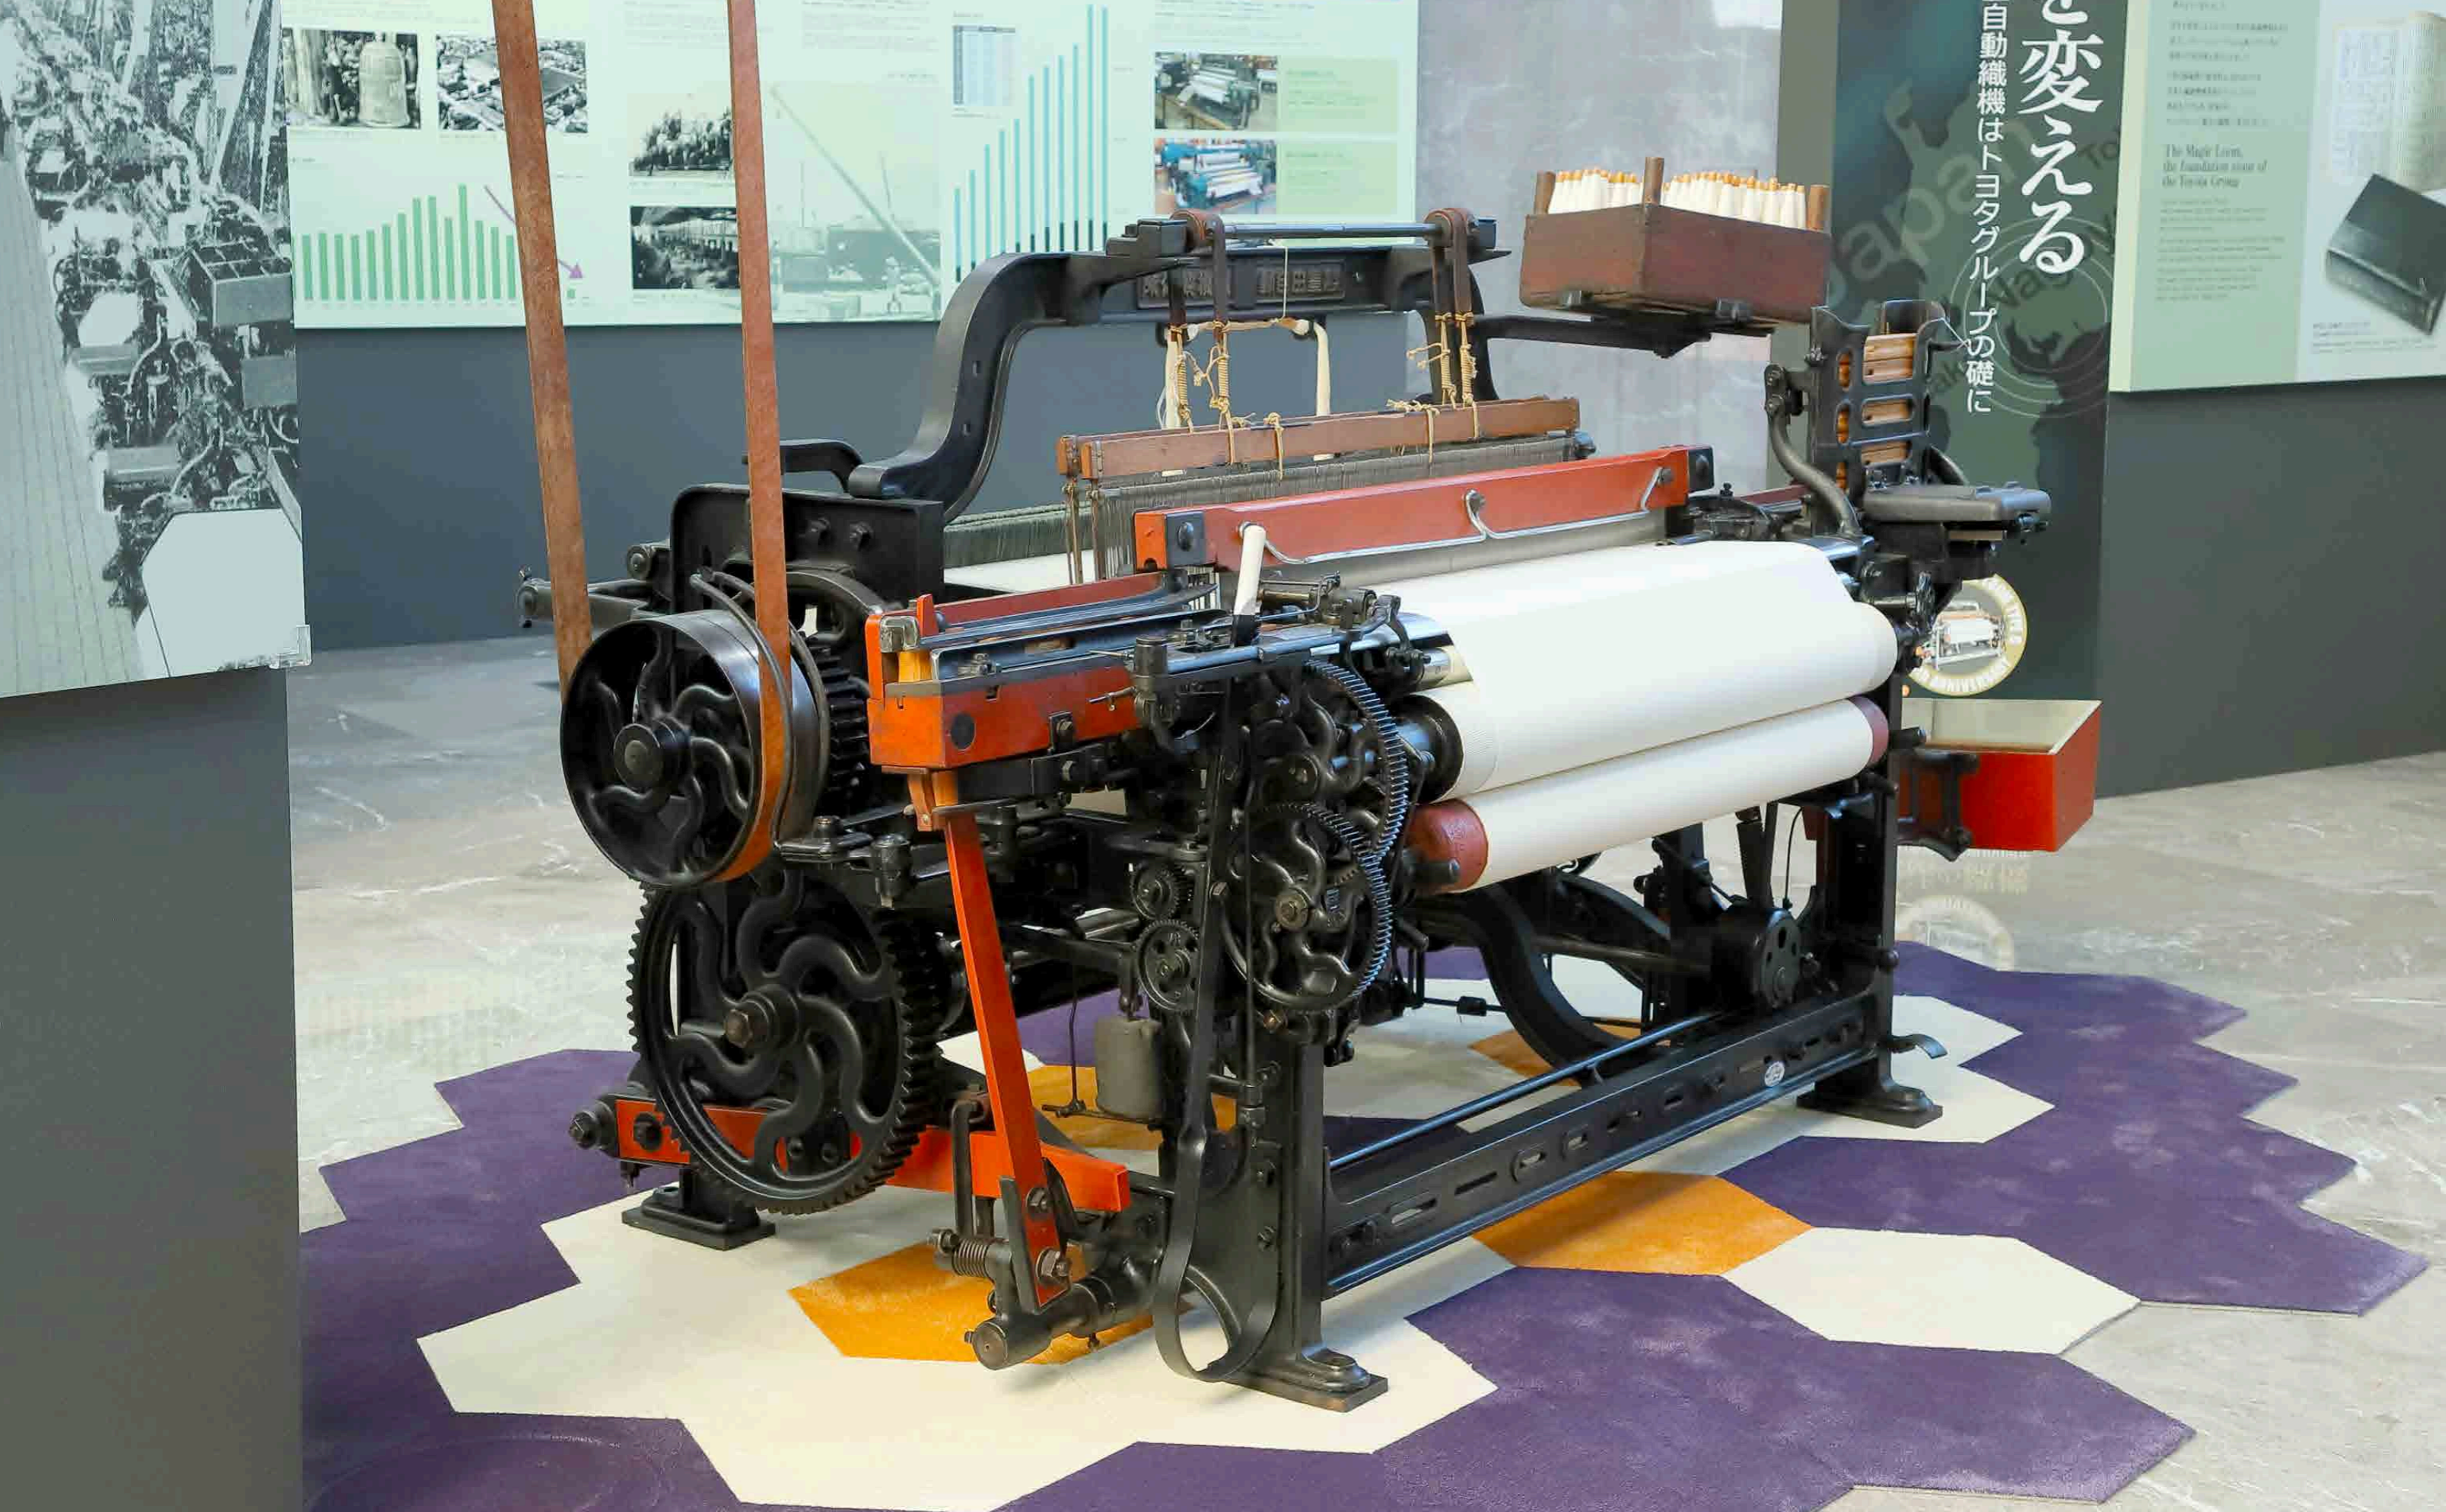

自動織機はトヨタグループの礎に
と変える

THE MAGIC LOOM
the foundation stone of
the Toyota Group