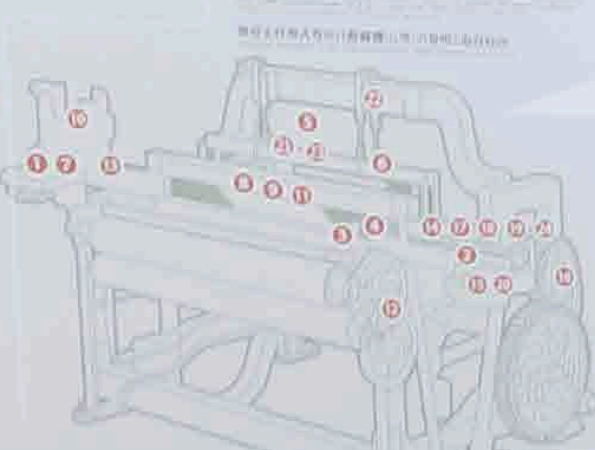

G-14

- 1. 送布機構
- 2. 送布歯
- 3. 送布レール
- 4. 送布歯の調整
- 5. 送布歯の交換
- 6. 送布歯の清掃
- 7. 送布歯の点検
- 8. 送布歯の修理
- 9. 送布歯の交換
- 10. 送布歯の清掃
- 11. 送布歯の点検
- 12. 送布歯の修理

織る
未来の自動織機

魔法の織機
G型自動織機 発明100周年
開催期間：2024年 7月17日(水)～9月29日(日)