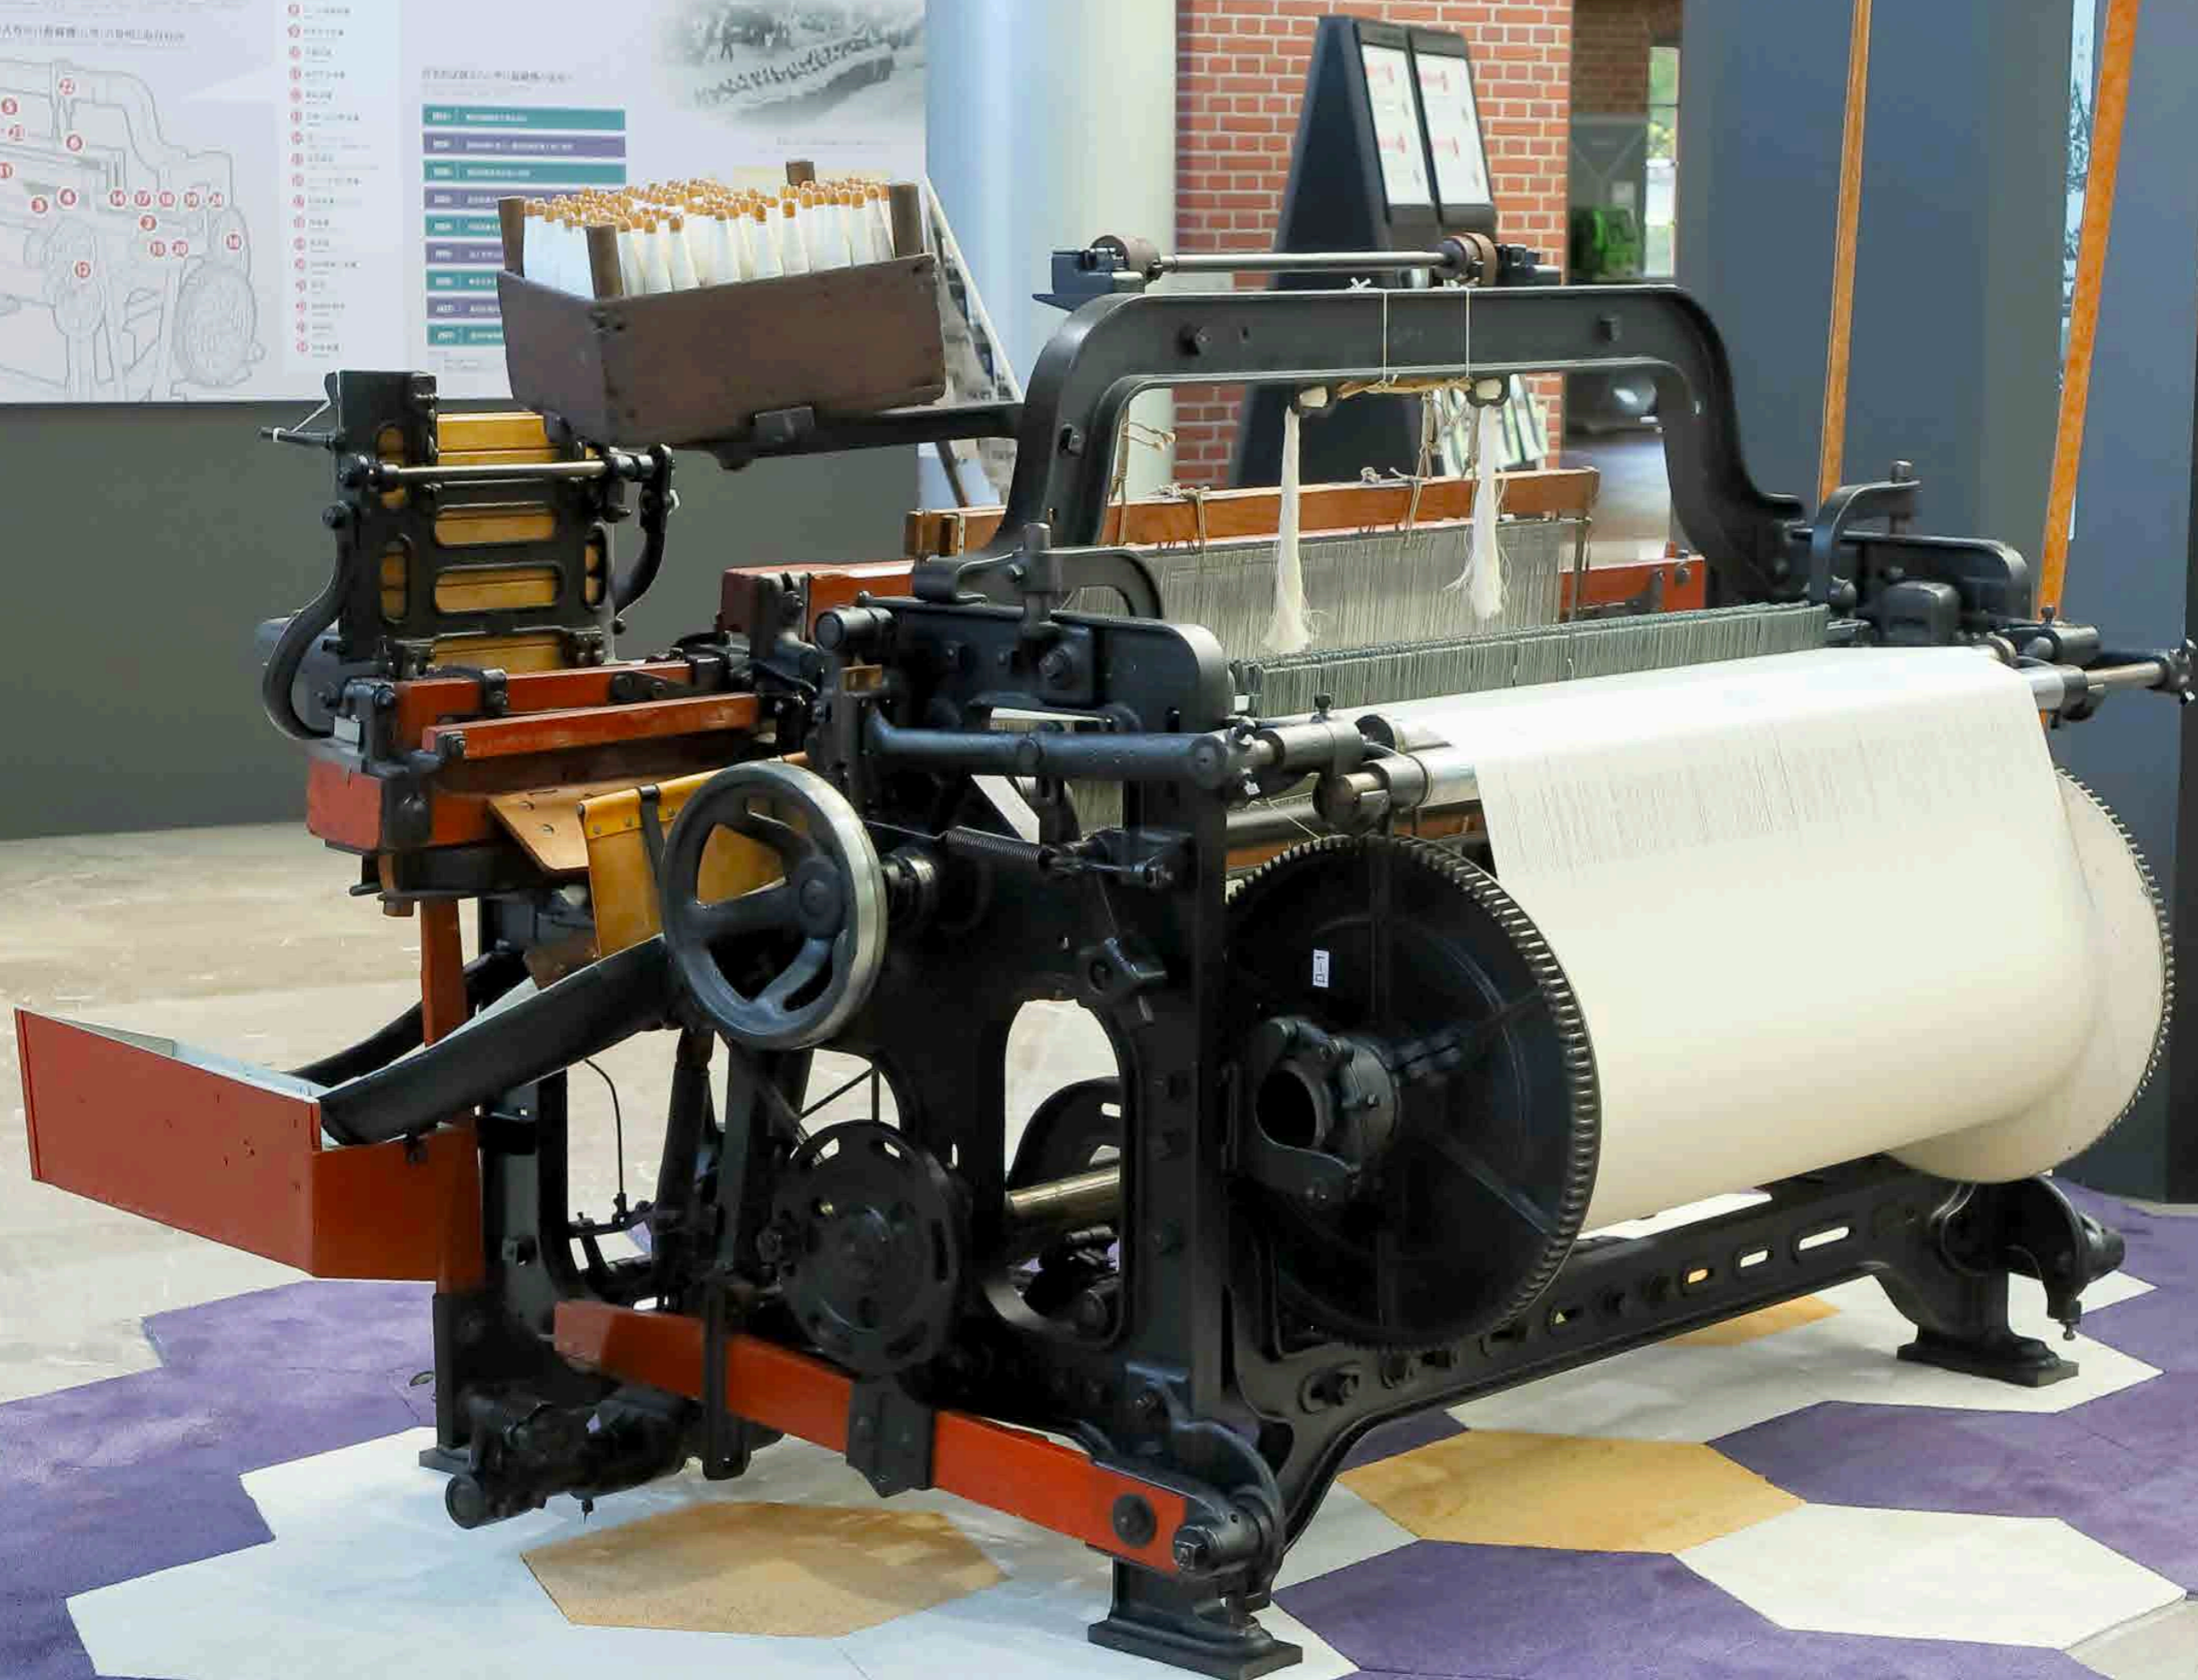

G-14

- 1. 送布機構
- 2. 送布歯
- 3. 送布レール
- 4. 送布歯の調整
- 5. 送布歯の交換
- 6. 送布歯の清掃
- 7. 送布歯の点検
- 8. 送布歯の修理
- 9. 送布歯の交換
- 10. 送布歯の清掃
- 11. 送布歯の点検
- 12. 送布歯の修理

織る
未来の自動織機

魔法の織機
G型自動織機 発明100周年
開催期間：2024年 7月17日(水)～9月29日(日)