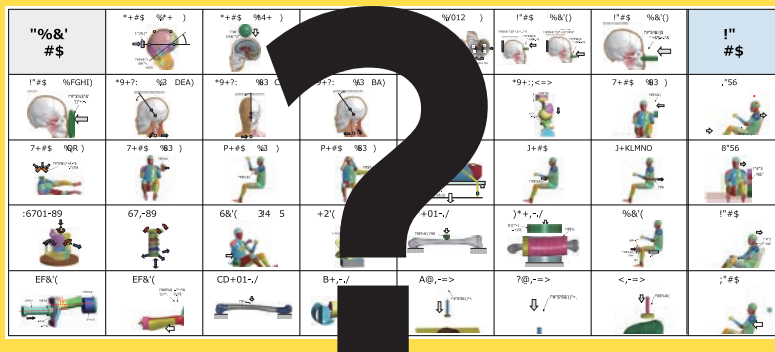

3択クイズ 9

THUMSでモデル化している
筋肉は何種類でしょうか？

①

200種類くらい

②

500種類くらい

③

1,000種類くらい

正解は

8月26日(月) 公開!

館内企画展アーカイブ

バーチャル展示室

THE VIRTUAL
EXHIBITION ROOM 360

館内企画展アーカイブ **バーチャル展示室360** > <http://www.tcm.it.org/360virtual/>

これまでにトヨタ産業技術記念館で開催した企画展をご紹介します。デジタルアーカイブです。

360度VRコンテンツで、臨場感溢れるバーチャル展示をお楽しみください。