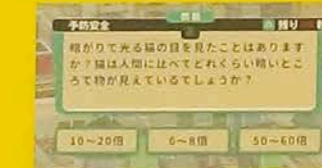

### 会場案内

もう一度確認したい人は、  
表示された番号の展示を  
もう一度見てみよう!

展示の内容は理解出来たかな?  
最後に展示の内容を踏まえた検定試験にチャレンジし、  
自分の理解度を確かめてみよう!  
下のモニターに表示される内容に従って  
挑戦してみてね。

自分の理解度を確認してみよう!  
したが  
下のモニターに表示される内容に従って  
ちょうせん  
挑戦してみてね。

## 理解度検定チャレンジの手順

スタートボタンを押すと、  
画面に3択クイズが5問でてくるよ  
クイズは全てこの企画展に  
できた内容だよ

後ろに並んでる人がいる時は、  
1人1回やったら、  
必ず次の人に交代する  
この約束、守ってね

正解と思う答えを下の3つから1つ選んでね!

それぞれの問題は  
30秒以内に  
こたえてね

全問正解者には、左のプリンターから  
記念品引換証がでてくるから  
それを南案内受付まで持って行ってね。