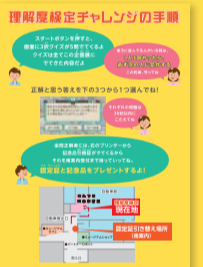

# クルマの安全技術展

## 理解度検定チャレンジ

### 会場案内

もう一度確認したい人は、  
表示された番号の展示を  
もう一度見てみよう!

展示の内容は理解出来たかな?  
最後に展示の内容を踏まえた検定試験にチャレンジし、  
自分の理解度を確かめてみよう!  
下のモニターに表示される内容に従って  
挑戦してみてね。

自分の理解度を確認してみよう!  
したが  
下のモニターに表示される内容に従って  
ちょうせん  
挑戦してみてね。

## 理解度検定チャレンジの手順

スタートボタンを押すと、  
画面に3択クイズが5問でてくるよ  
クイズは全てこの企画展に  
できた内容だよ

後ろに並んでる人がいる時は、  
1人1回やったら、  
必ず次の人に交代する  
この約束、守ってね

正解と思う答えを下の3つから1つ選んでね!

それぞれの問題は  
30秒以内に  
こたえてね

全問正解者には、左のプリンターから  
記念品引換証がでてくるから  
それを南案内受付まで持って行ってね。