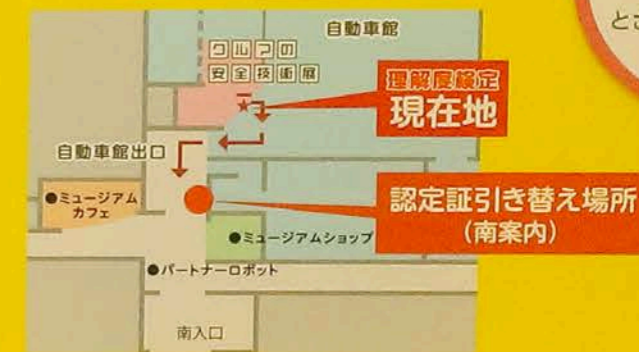

### 会場案内

もう一度確認したい人は、  
表示された番号の展示を  
もう一度見てみよう!

展示の内容は理解出来たかな?  
最後に展示の内容を踏まえた検定試験にチャレンジし、  
自分の理解度を確かめてみよう!  
下のモニターに表示される内容に従って  
挑戦してみてね。

自分の理解度を確認してみよう!  
したが  
下のモニターに表示される内容に従って  
ちょうせん  
挑戦してみてね。

## 理解度検定チャレンジの手順

スタートボタンを押すと、  
画面に3択クイズが5問でてくるよ  
クイズは全てこの企画展に  
できた内容だよ

後ろに並んでる人がいる時は、  
1人1回やったら、  
必ず次の人に交代する  
この約束、守ってね

正解と思う答えを下の3つから1つ選んでね!

それぞれの問題は  
30秒以内に  
こたえてね

全問正解者には、左のプリンターから  
記念品引換証がでてくるから  
それを南案内受付まで持って行ってね。

## 理解度検定チャレンジ

館内企画展アーカイブ