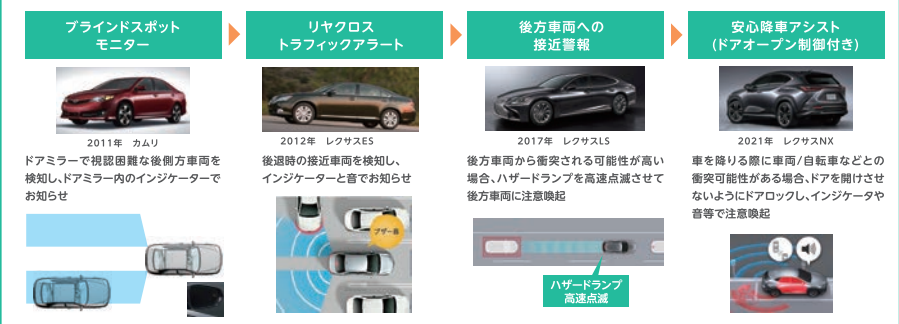

周辺監視技術とは? What is surrounding monitoring technology?

車両の周辺状況を映像や表示でドライバーに伝え、
障害物や歩行者、他車両との事故をドライバーが未然に防ぐことを支援する技術

カメラを利用した周辺監視支援技術

- 車両後方から前方左右さらに全周囲へ表示エリアを拡大
- 歩行者検知や車両透過表示など様々な見せ方を提供

ミリ波レーダーを利用した周辺監視支援技術

- 走行中の車両後側方の死角にいる車両や自動二輪車を検知してドライバーに通知
- 後退時の交差車両、駐車中の自転車等の接近通知など対象シーンを拡大

クイズ 15

館内企画展アーカイブ

バーチャル展示室

THE VIRTUAL
EXHIBITION ROOM 360

館内企画展アーカイブ **バーチャル展示室360** > <http://www.tcmit.org/360virtual/>

これまでにトヨタ産業技術記念館で開催した企画展をご紹介します。デジタルアーカイブです。